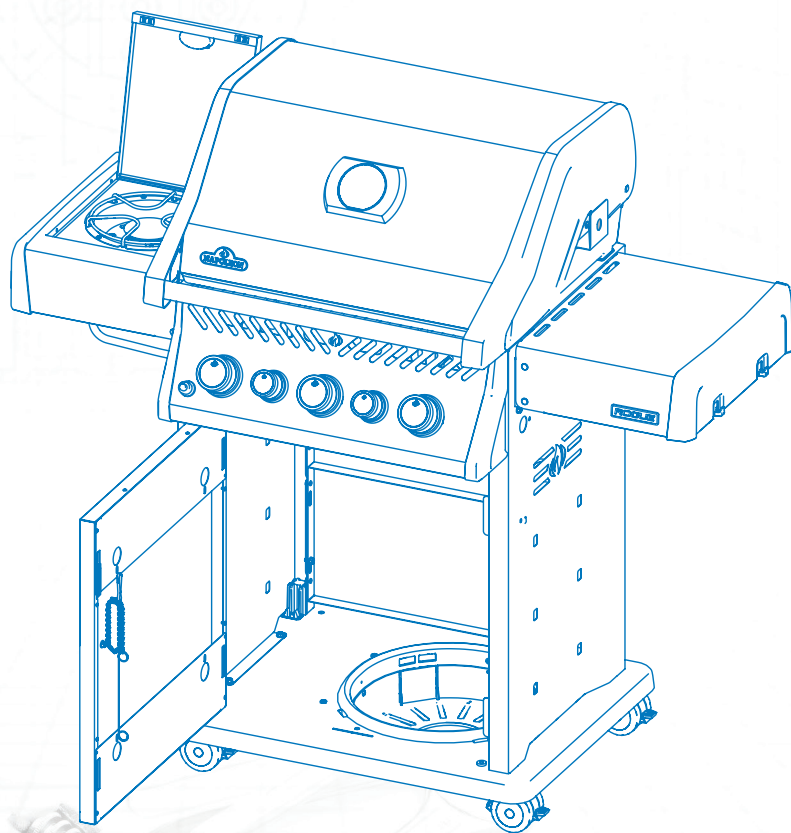

ROGUE®

РУКОВОДСТВО ПО СБОРКЕ ГРИЛЯ

R365RSBPK-2 | R425RSBPK-2 | RB425RSBPK-2

ДОБРО ПОЖАЛОВАТЬ В NAPOLEON!

Поздравляем вас с новым уровнем приготовления блюд и добро пожаловать в семью НАПОЛЕОН!

Готовы начать сборку вашего гриля?