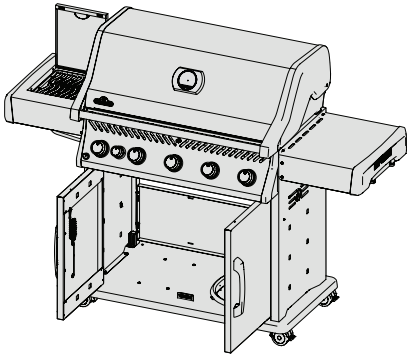

RXT625SIB-1