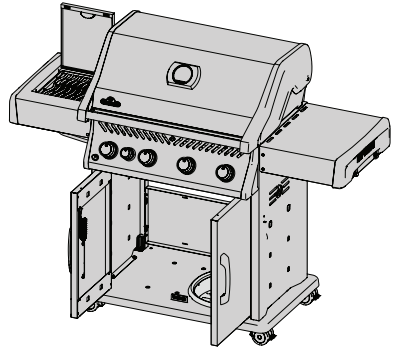

RXT425SIB-1

PHONE:
+31 345-58-8655

EMAIL
eu.info@napoleon.com

ONLINE
www.napoleon.com

NAPOLÉON GRILLS EUROPE
De Riemsdijk 22, 4004 LC, Tiel
The Netherlands