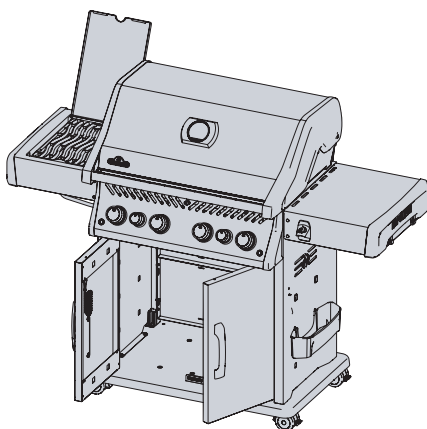

RSE525RSIB