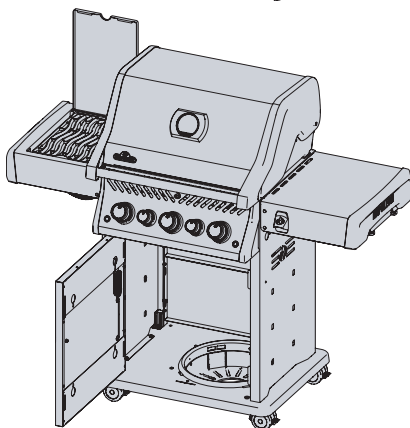

RSE425RSIB

Продукция Napoleon защищена одним или несколькими американскими, канадскими и/или иностранными патентами или патентами, находящимися на рассмотрении.

PHONE:
+31 345-58-8655

EMAIL
eu.info@napoleon.com

ONLINE
www.napoleon.com

NAPOLEON GRILLS EUROPE
De Riemsdijk 22, 4004 LC, Tiel
The Netherlands