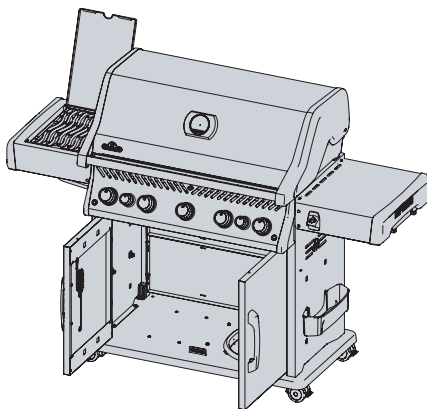

RSE625RSIB