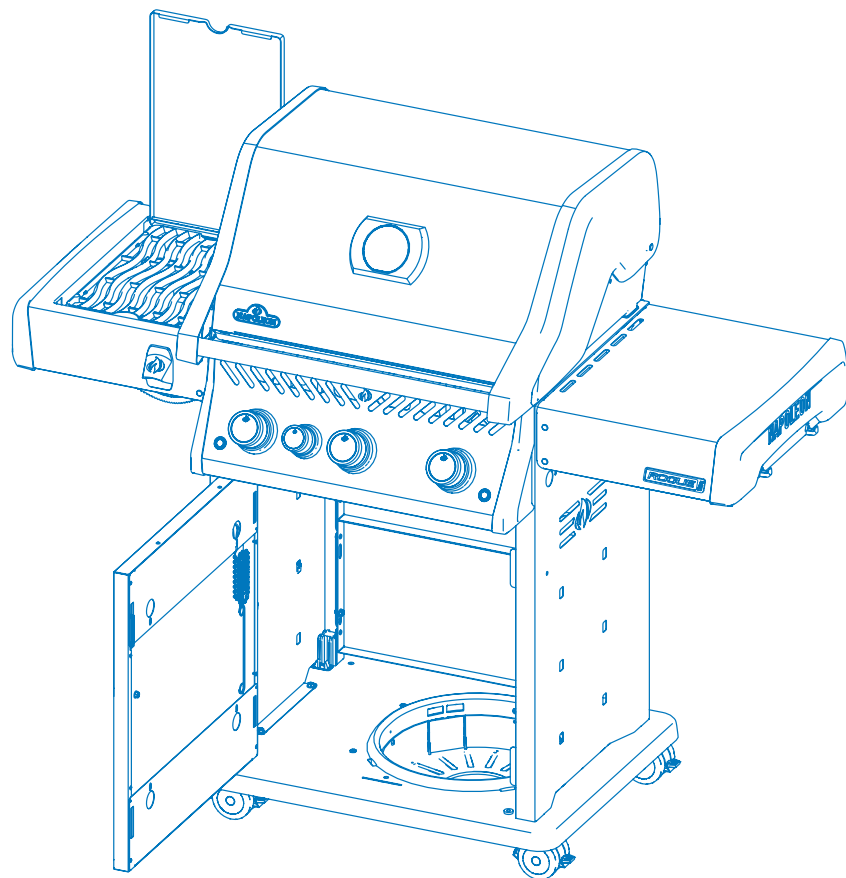

ROGUE® PRO

РУКОВОДСТВО ПО СБОРКЕ ГРИЛЯ

RP425 SIB-2

ДОБРО ПОЖАЛОВАТЬ В NAPOLEON!

Поздравляем вас с новым уровнем приготовления блюд и добро пожаловать в семью НАПОЛЕОН!

Готовы начать сборку вашего гриля?

Иллюстрации данного руководства могут отличаться от приобретенной вами модели.