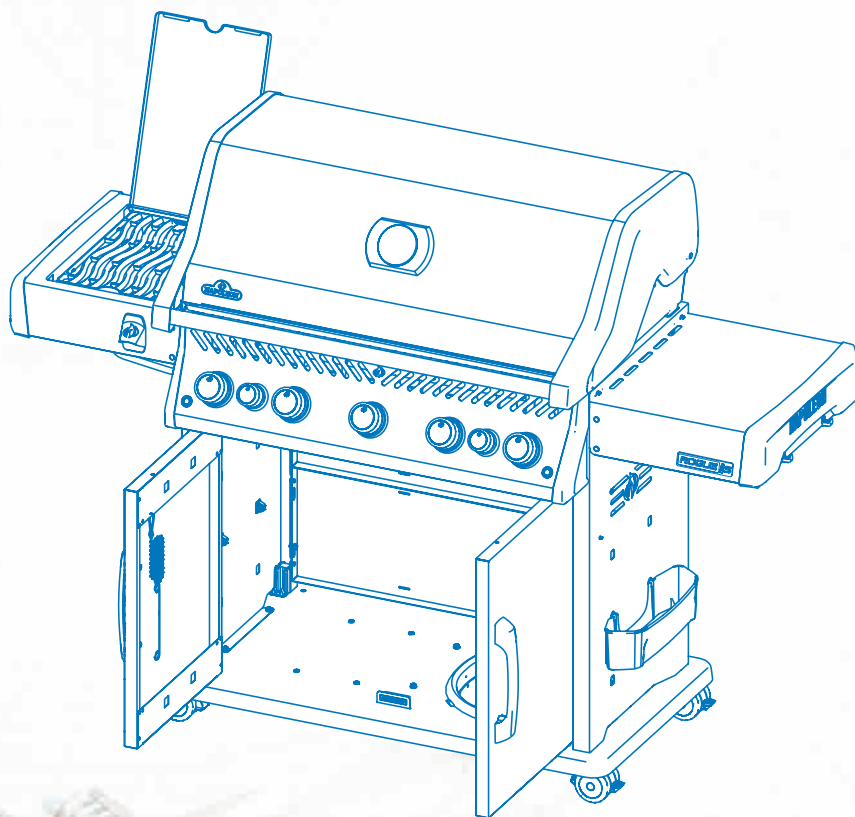

ROGUE® PRO-S

РУКОВОДСТВО ПО СБОРКЕ ГРИЛЯ

RPS425RSIB-2 | RPS525RSIB-2 | RPS625RSIB-2

ДОБРО ПОЖАЛОВАТЬ В NAPOLEON!

Поздравляем вас с новым уровнем приготовления блюд и добро пожаловать в семью НАПОЛЕОН!

Готовы начать сборку вашего гриля?