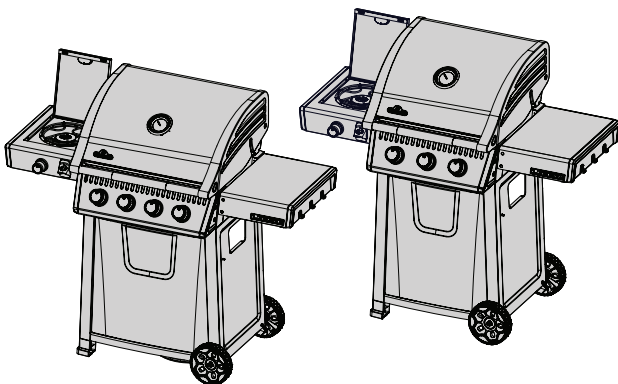

LD425/365SB