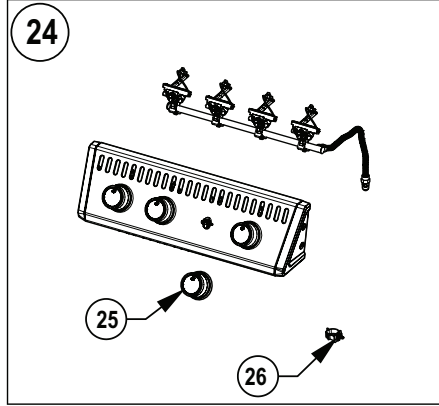

Пластина-испаритель.
N305-0082-BK2GL
Окрас-черная эмаль.