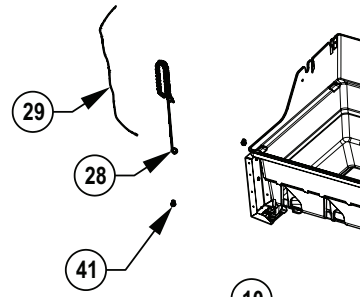

Item	Part #	LD365	LD425
68	S86002	sib	sib
69	N325-0094-BKOTX-SER	sib	sib
70	N105-0011	sib	sib
	62050	x	x
71	N570-0038	x	x

Список аксессуаров

	Description	LD365	LD425
69312	rotisserie kit	ce	ce
69313	rotisserie kit	gb	gb
69315	rotisserie kit	il	il
61444	grill cover	ac	ac
56425	cast iron griddle	ac	ac
56426	cast iron griddle	ac	ac
67732	charcoal tray	ac	ac
62007	grease trays foil (5 pieces)	ac	ac

x- стандартная комплектация
p- пропан
n- природный газ
ac- аксессуар