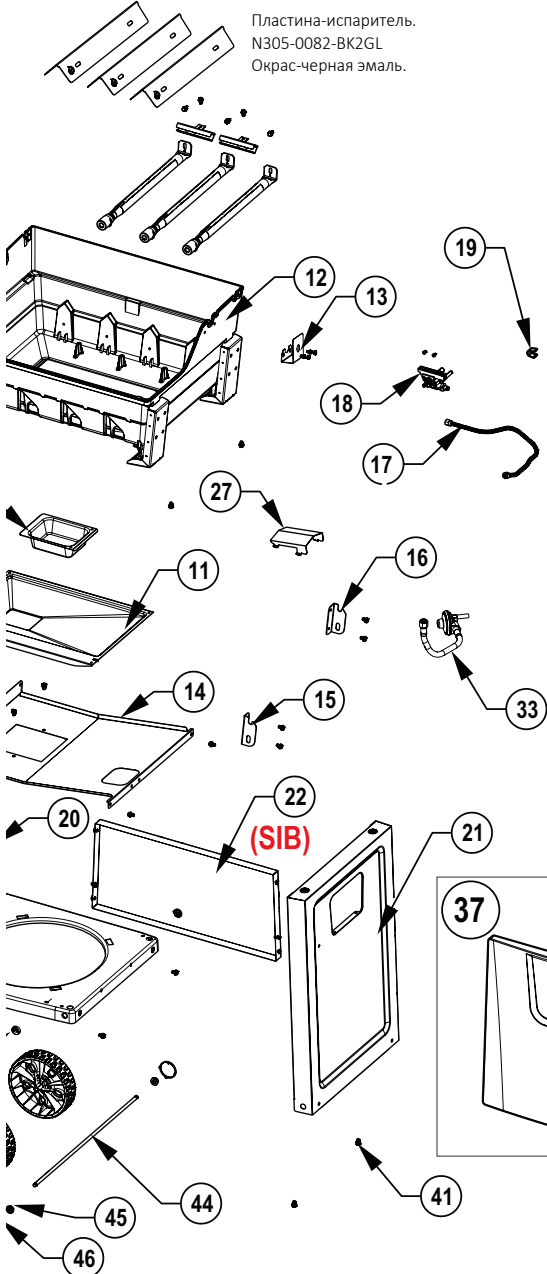

Пластина-испаритель.
N305-0082-BK2GL
Окрас-черная эмаль.