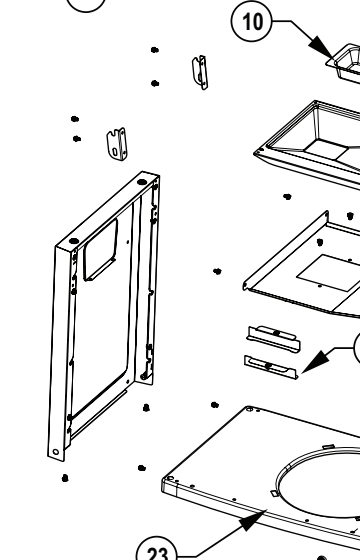

Item	Part #	LD365	LD425
68	S86002	sib	sib
69	N325-0094-BKOTX-SER	sib	sib
70	N105-0011	sib	sib
	62050	x	x
71	N570-0038	x	x

Список аксессуаров

	Description	LD365	LD425
69312	rotisserie kit	ce	ce
69313	rotisserie kit	gb	gb
69315	rotisserie kit	il	il
61444	grill cover	ac	ac
56425	cast iron griddle	ac	ac
56426	cast iron griddle	ac	ac
67732	charcoal tray	ac	ac
62007	grease trays foil (5 pieces)	ac	ac

x- стандартная комплектация
p- пропан
n- природный газ
ac- аксессуар