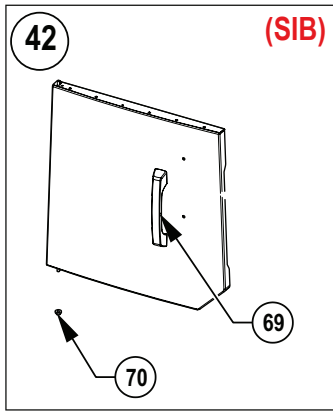

Пластина-испаритель.
N305-0082-BK2GL
Окрас-черная эмаль.