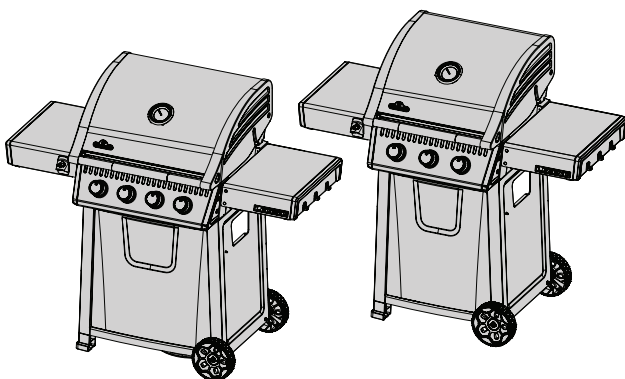

LD425/365

LD425/365SB

LD425/365DSIB

PHONE:
+31 345 588655

EMAIL
info@napoleongrills.nl

ONLINE
www.napoleon.com

WOLF STEEL EUROPE
De Riemsdijk 22, 4004 LC,
Tiel, The Netherlands