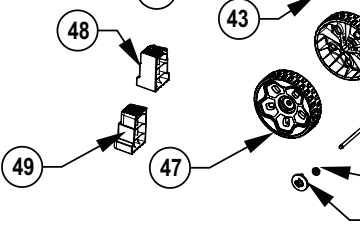

Item	Part #	LD365	LD425
68	S86002	sib	sib
69	N325-0094-BKOTX-SER	sib	sib
70	N105-0011	sib	sib
	62050	x	x
71	N570-0038	x	x

Список аксессуаров

	Description	LD365	LD425
69312	rotisserie kit	ce	ce
69313	rotisserie kit	gb	gb
69315	rotisserie kit	il	il
61444	grill cover	ac	ac
56425	cast iron griddle	ac	ac
56426	cast iron griddle	ac	ac
67732	charcoal tray	ac	ac
62007	grease trays foil (5 pieces)	ac	ac

x- стандартная комплектация
p- пропан
n- природный газ
ac- аксессуар