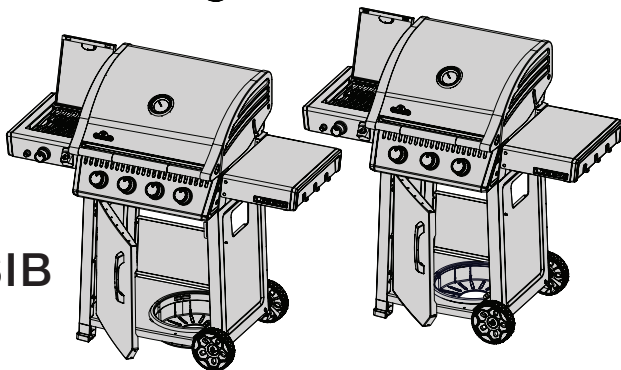

LD425/365DSIB

PHONE:
+31 345 588655

EMAIL
info@napoleongrills.nl

ONLINE
www.napoleon.com

WOLF STEEL EUROPE
De Riemsdijk 22, 4004 LC,
Tiel, The Netherlands