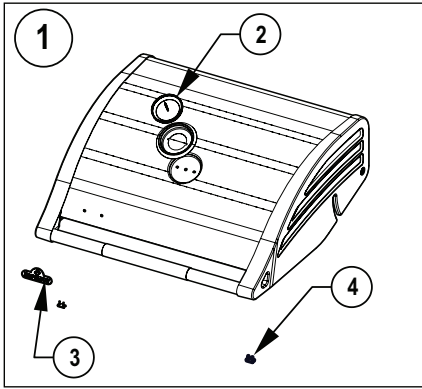

Item	Part #	LD365	LD425
68	S86002	sib	sib
69	N325-0094-BKOTX-SER	sib	sib
70	N105-0011	sib	sib
	62050	x	x
71	N570-0038	x	x

Список аксессуаров

	Description	LD365	LD425
69312	rotisserie kit	ce	ce
69313	rotisserie kit	gb	gb
69315	rotisserie kit	il	il
61444	grill cover	ac	ac
56425	cast iron griddle	ac	ac
56426	cast iron griddle	ac	ac
67732	charcoal tray	ac	ac
62007	grease trays foil (5 pieces)	ac	ac

x- стандартная комплектация
p- пропан
n- природный газ
ac- аксессуар