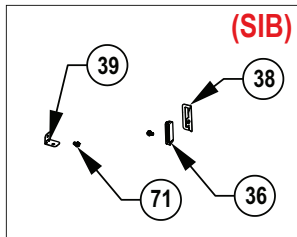

Item	Part #	LD365	LD425
68	S86002	sib	sib
69	N325-0094-BKOTX-SER	sib	sib
70	N105-0011	sib	sib
	62050	x	x
71	N570-0038	x	x

Список аксессуаров

	Description	LD365	LD425
69312	rotisserie kit	ce	ce
69313	rotisserie kit	gb	gb
69315	rotisserie kit	il	il
61444	grill cover	ac	ac
56425	cast iron griddle	ac	ac
56426	cast iron griddle	ac	ac
67732	charcoal tray	ac	ac
62007	grease trays foil (5 pieces)	ac	ac

x- стандартная комплектация
p- пропан
n- природный газ
ac- аксессуар