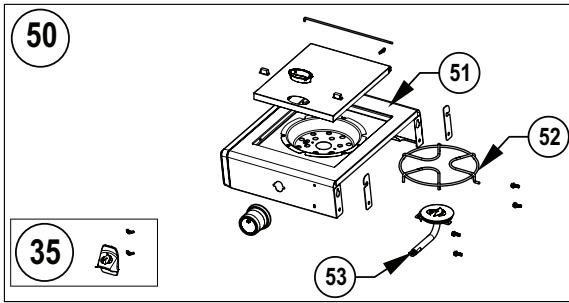

Item	Part #	LD365	LD425
68	S86002	sib	sib
69	N325-0094-BKOTX-SER	sib	sib
70	N105-0011	sib	sib
	62050	x	x
71	N570-0038	x	x

Список аксессуаров

	Description	LD365	LD425
69312	rotisserie kit	ce	ce
69313	rotisserie kit	gb	gb
69315	rotisserie kit	il	il
61444	grill cover	ac	ac
56425	cast iron griddle	ac	ac
56426	cast iron griddle	ac	ac
67732	charcoal tray	ac	ac
62007	grease trays foil (5 pieces)	ac	ac

x- стандартная комплектация
p- пропан
n- природный газ
ac- аксессуар