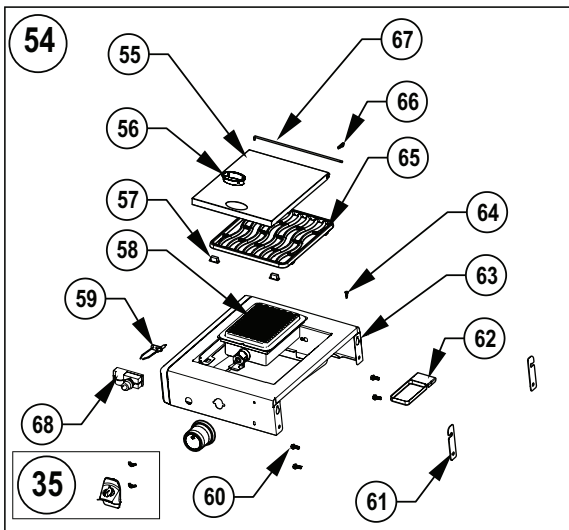

Item	Part #	LD365	LD425
68	S86002	sib	sib
69	N325-0094-BKOTX-SER	sib	sib
70	N105-0011	sib	sib
	62050	x	x
71	N570-0038	x	x

Список аксессуаров

	Description	LD365	LD425
69312	rotisserie kit	ce	ce
69313	rotisserie kit	gb	gb
69315	rotisserie kit	il	il
61444	grill cover	ac	ac
56425	cast iron griddle	ac	ac
56426	cast iron griddle	ac	ac
67732	charcoal tray	ac	ac
62007	grease trays foil (5 pieces)	ac	ac

x- стандартная комплектация
p- пропан
n- природный газ
ac- аксессуар