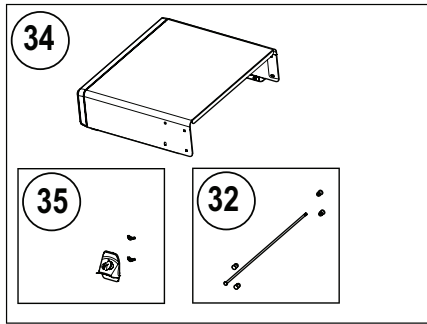

Пластина-испаритель.
N305-0082-BK2GL
Окрас-черная эмаль.